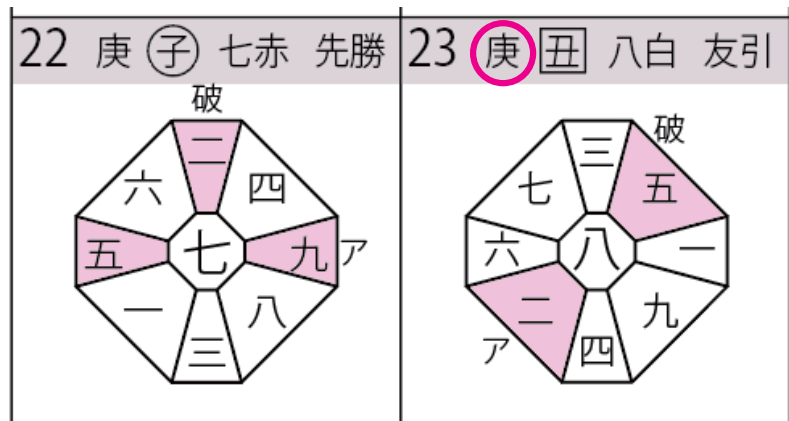

訂正のご案内

2021年版遁甲盤入り手帳をご愛顧いただき
誠にありがとうございます。

遁甲盤入り商品のご利用により、少しでも日々の生活に
お役に立てることを心より願っております。

本手帳において間違いがありました。
訂正してお詫び申し上げます。

訂正箇所

2021年4月 4月23日の十干

誤

庚